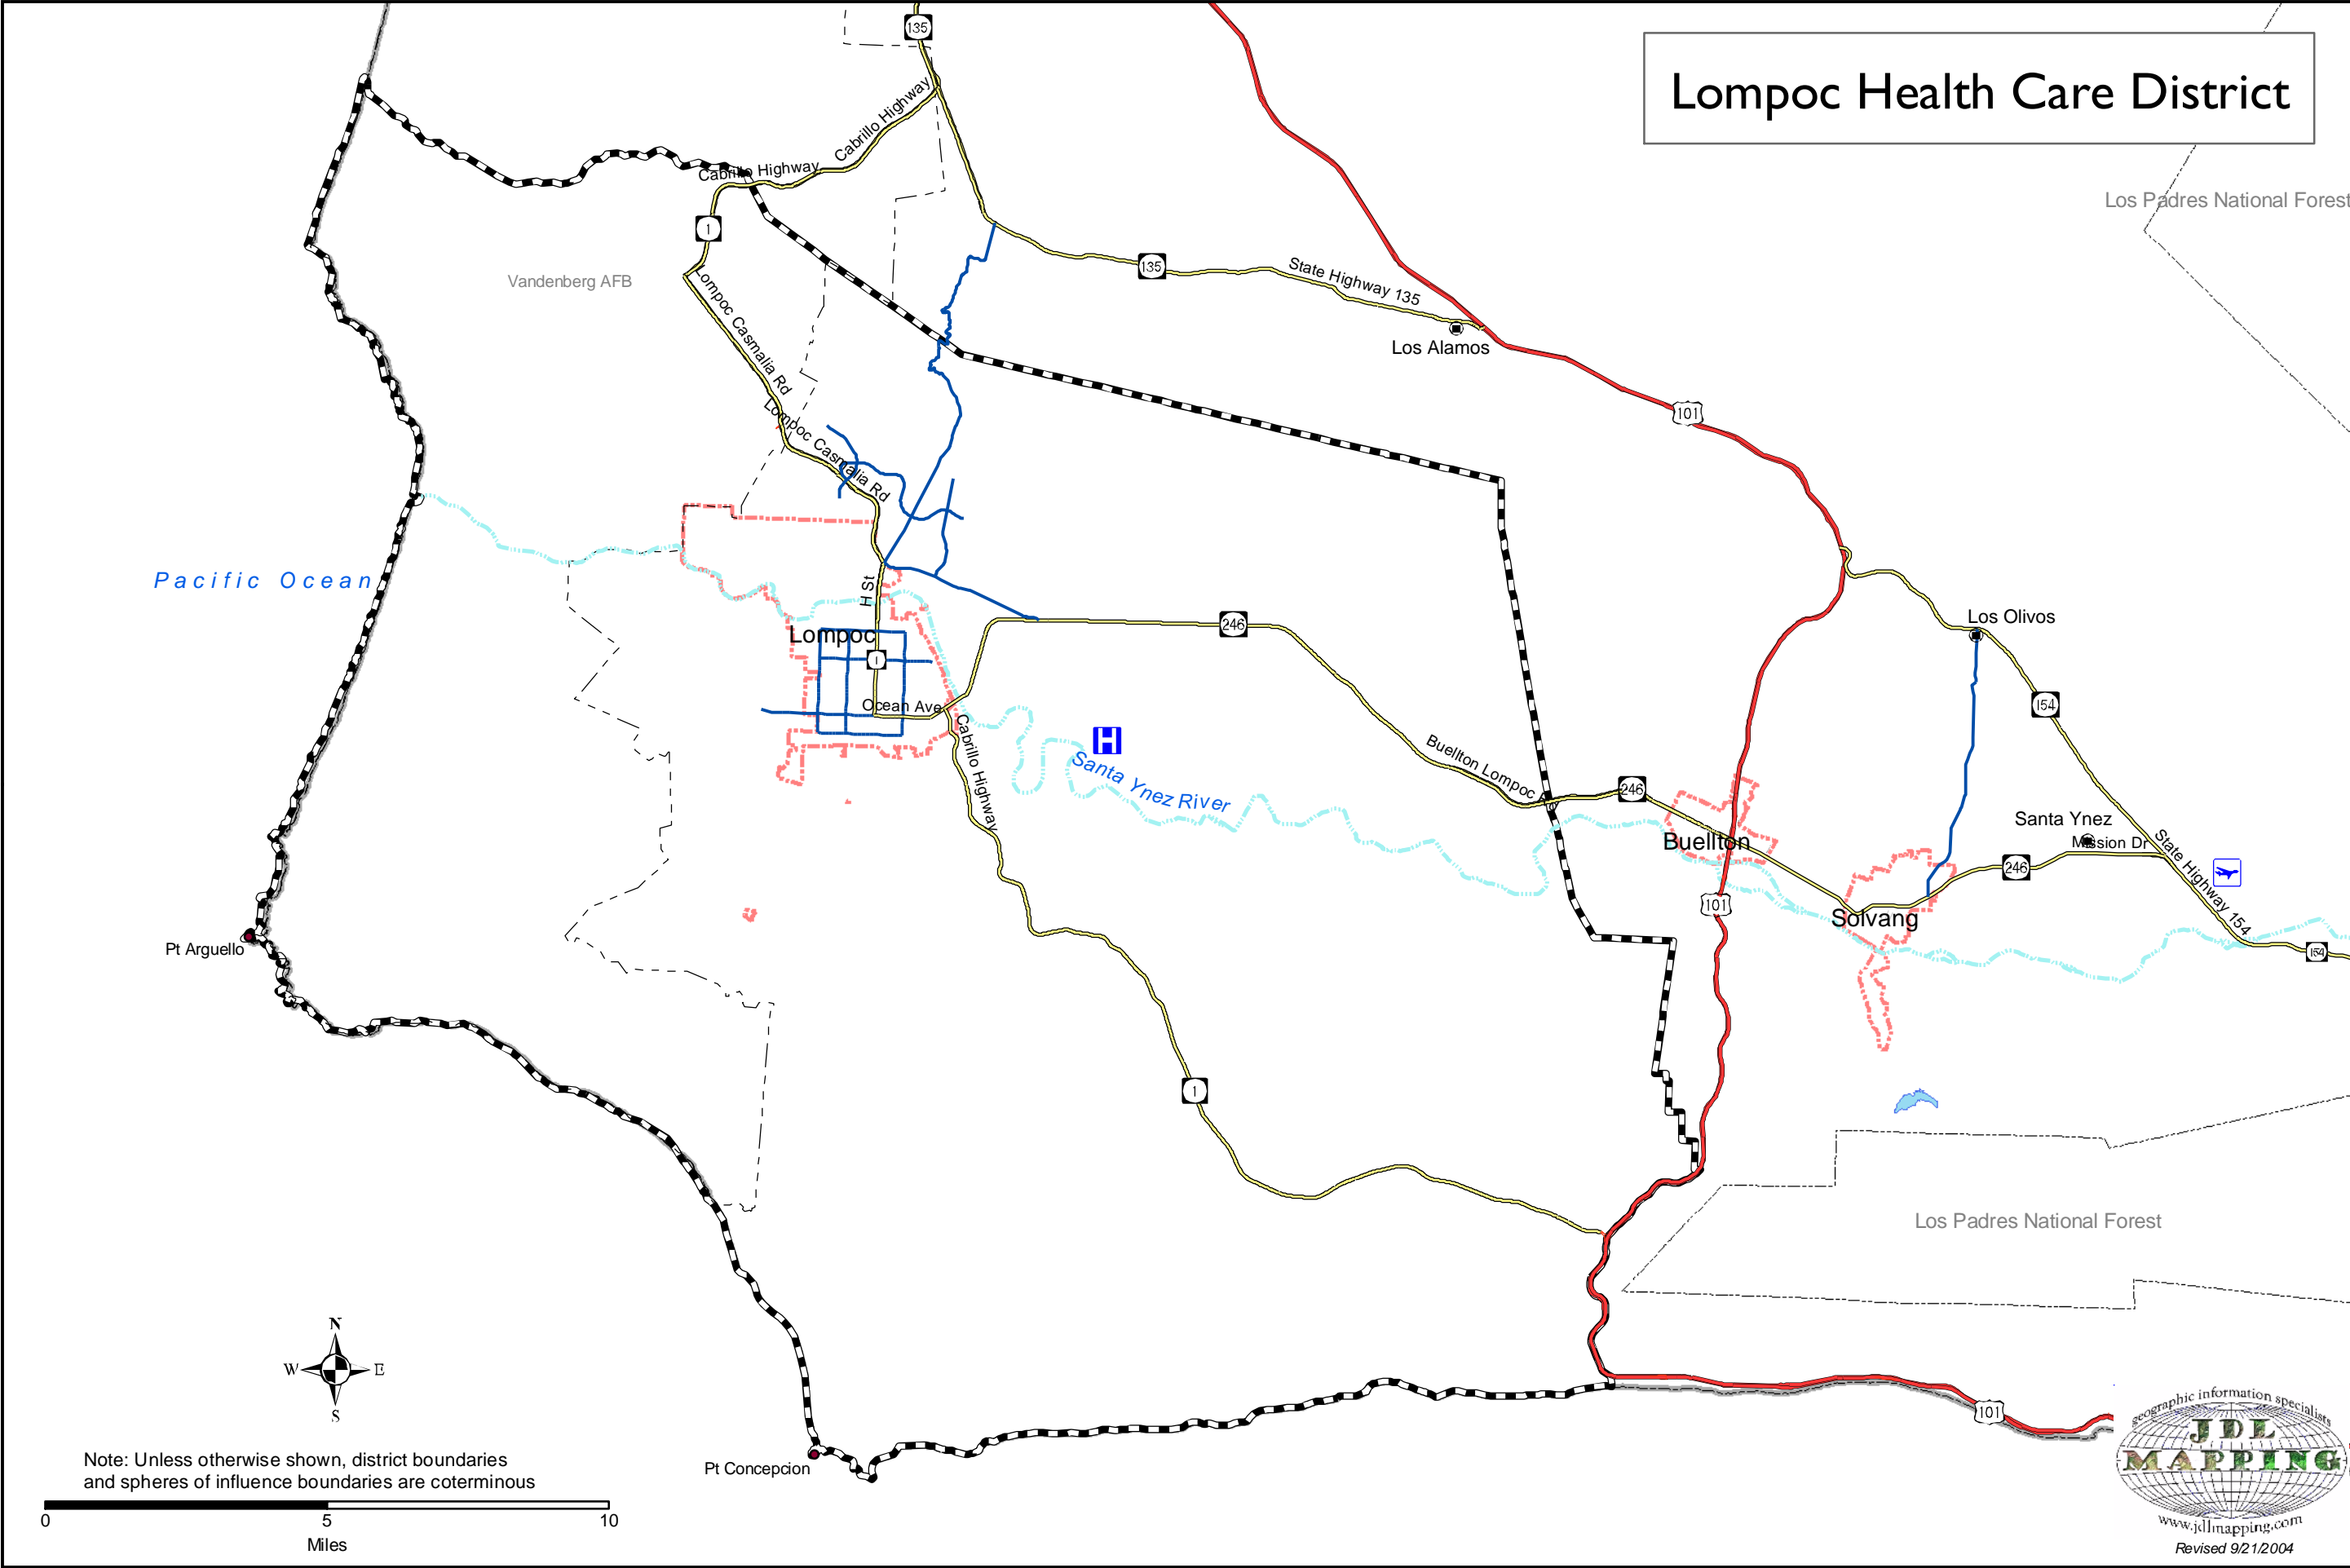

Lompoc Health Care District

Pacific Ocean

Los Padres National Forest

Vandenberg AFB

Los Alamos

Lompoc

Santa Ynez River

Buellton

Solvang

Los Olivos

Santa Ynez

Pt Arguello

Pt Concepcion

Los Padres National Forest

Note: Unless otherwise shown, district boundaries and spheres of influence boundaries are coterminous